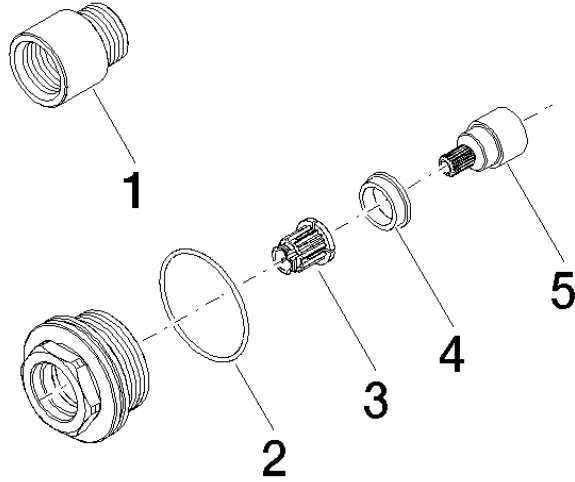

Prolongación 20 mm -

12 870 970 90

- Hasta 20 mm: 1x 12 870 970 90
- 21 mm - 40 mm: 2x 12 870 970 90

Para 35 860 970 90

Puede combinarse sólo con las partes vistas 36 86X
664-FF.

Prolongación 20 mm -

12 870 970 90

mm [inches]

Prolongación 20 mm -

12 870 970 90

Lista de piezas de recambios

N°	Número de artículo	Denominación	Cantidad de montaje	Plazo de entrega
1	09 24 03 072 10 90	boquilla	1	2
2	09 14 10 190 90	sello	1	2
3	90 12 12 002 00 90	manguito de engaste	1	2
4	09 18 40 227 90	camisa	1	2
5	09 29 06 122 90	husillo	1	2