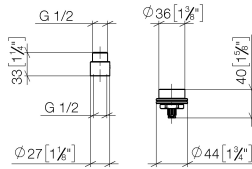

Prolongación 20 mm -

12 870 970 90

- Hasta 20 mm: 1x 12 870 970 90
- 21 mm - 40 mm: 2x 12 870 970 90

Para 35 860 970 90

Puede combinarse sólo con las partes vistas 36 86X
664-FF.

Prolongación 20 mm -

12 870 970 90

mm [inches]

Prolongación 20 mm -

12 870 970 90

Lista de piezas de recambios

N°	Número de artículo	Denominación	Cantidad de montaje	Plazo de entrega
1	09 24 03 072 10 90	boquilla	1	2
2	09 14 10 190 90	sello	1	2
3	90 12 12 002 00 90	manguito de engaste	1	2
4	09 18 40 227 90	camisa	1	2
5	09 29 06 122 90	husillo	1	2